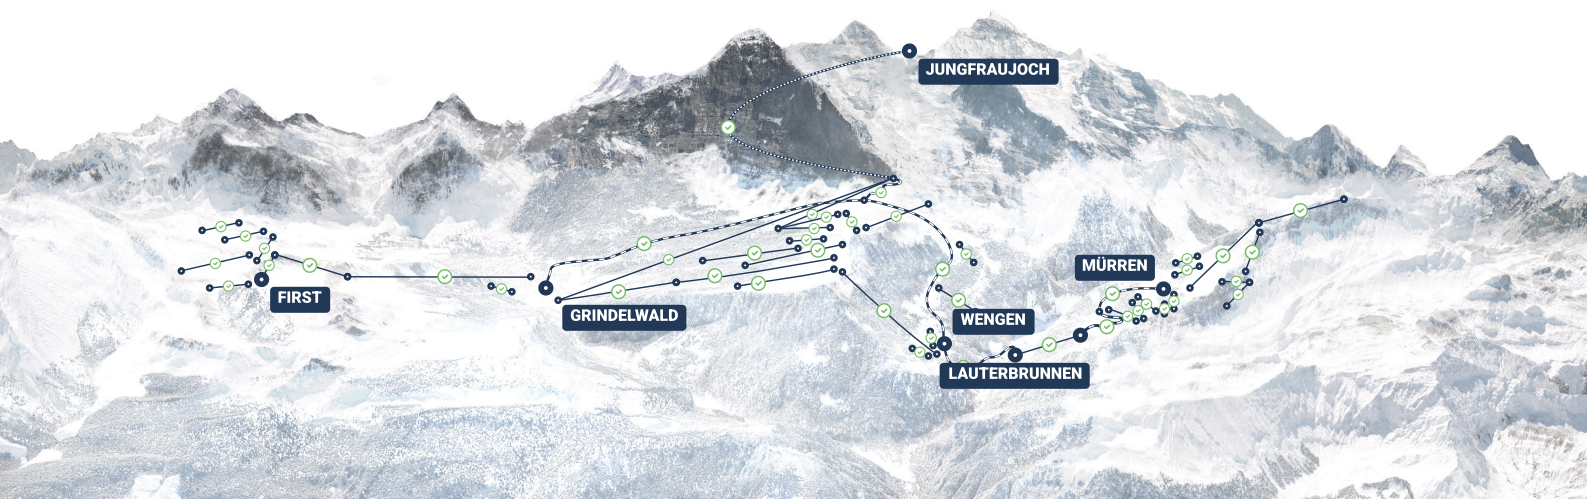

MÜRREN-SCHILTHORN

1645 - 2960 m ü. M.

Aktuelle Infos unter www.jungfrau.ch

35 /55 km **13** /13

Fun **0 / 4**

Schlittelwege **1 / 3**

Talabfahrten **0 / 1**

Lawinenwarnstufe **3(3)**

Neuschnee seit 24h **0 CM**

Snow height (m) **252 CM**

Snow quality **PULVER**

GRINDELWALD-WENGEN

1034 - 2320 m ü. M.

ANLAGEN

Bergbahnen

- ✓ Lauterbrunnen - Kleine Scheidegg
- ✓ Grindelwald - Kleine Scheidegg
- ✓ Kleine Scheidegg - Jungfraujoch

- ✓ Kandahar
- ✓ Maulerhubel
- ✓ Muttleren
- ✓ Allmiboden

4er-Sesselbahnen

- ✓ Schiltgrat
- ✓ Wintereg
- ✓ Riggli

Skilifte

- ✓ Allmendhubel
- ✓ Gimmeln

TALABFAHRTEN

- ➔ 3 Lauterbrunnen

BLAUE PISTEN

- ✓ 11 Engetal
- ✓ 6 Bob-Run

ROTE PISTEN

- ✓ 13 Stellifuh
- ✓ 15 Bietenhorn
- ✓ 5 Palace-Run
- ➔ 3 Lauterbrunnen

SCHWARZE PISTEN

- ✓ 10 Schilthorn Abfahrt
- ➔ 16 Kanonenrohr - Mürren

SCHNEESCHUHWANDERN

- Schneeschuhtail Mürren